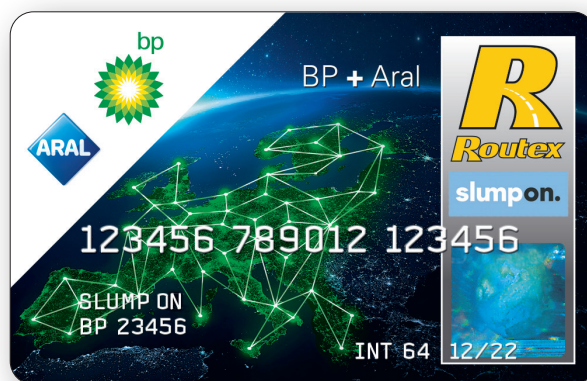

kies voor zakelijk voordeel met de bp Slump On Card.

Houd uw kosten onder controle met exclusieve kortingen, lage paskosten en slimme oplossingen, zoals uitgebreid online beheer, geavanceerde veiligheidsopties en nauwkeurig inzicht in uw uitgaven. Lokaal, regionaal, nationaal en internationaal. Het kan allemaal!

toegang tot het grootste netwerk in Nederland en Europa.

Tanken en laden

Routex

Everyday, brighter

profiteer van hoge kortingen met de bp Slump On Card.

	euro 95		autogas	AdBlue	Car Wash
	diesel	KORTING			
bp onbemande stations	€ 16,50			€ 20,00	
bp bemande stations	€ 15,00		€ 9,91	€ 20,00	
bp rijksweg stations	€ 15,00			€ 20,00	
bp selectie stations		€ 10,00 ¹⁾			
 	€ 10,95				
	€ 9,91 ²⁾				
  	€ 6,25 ³⁾				